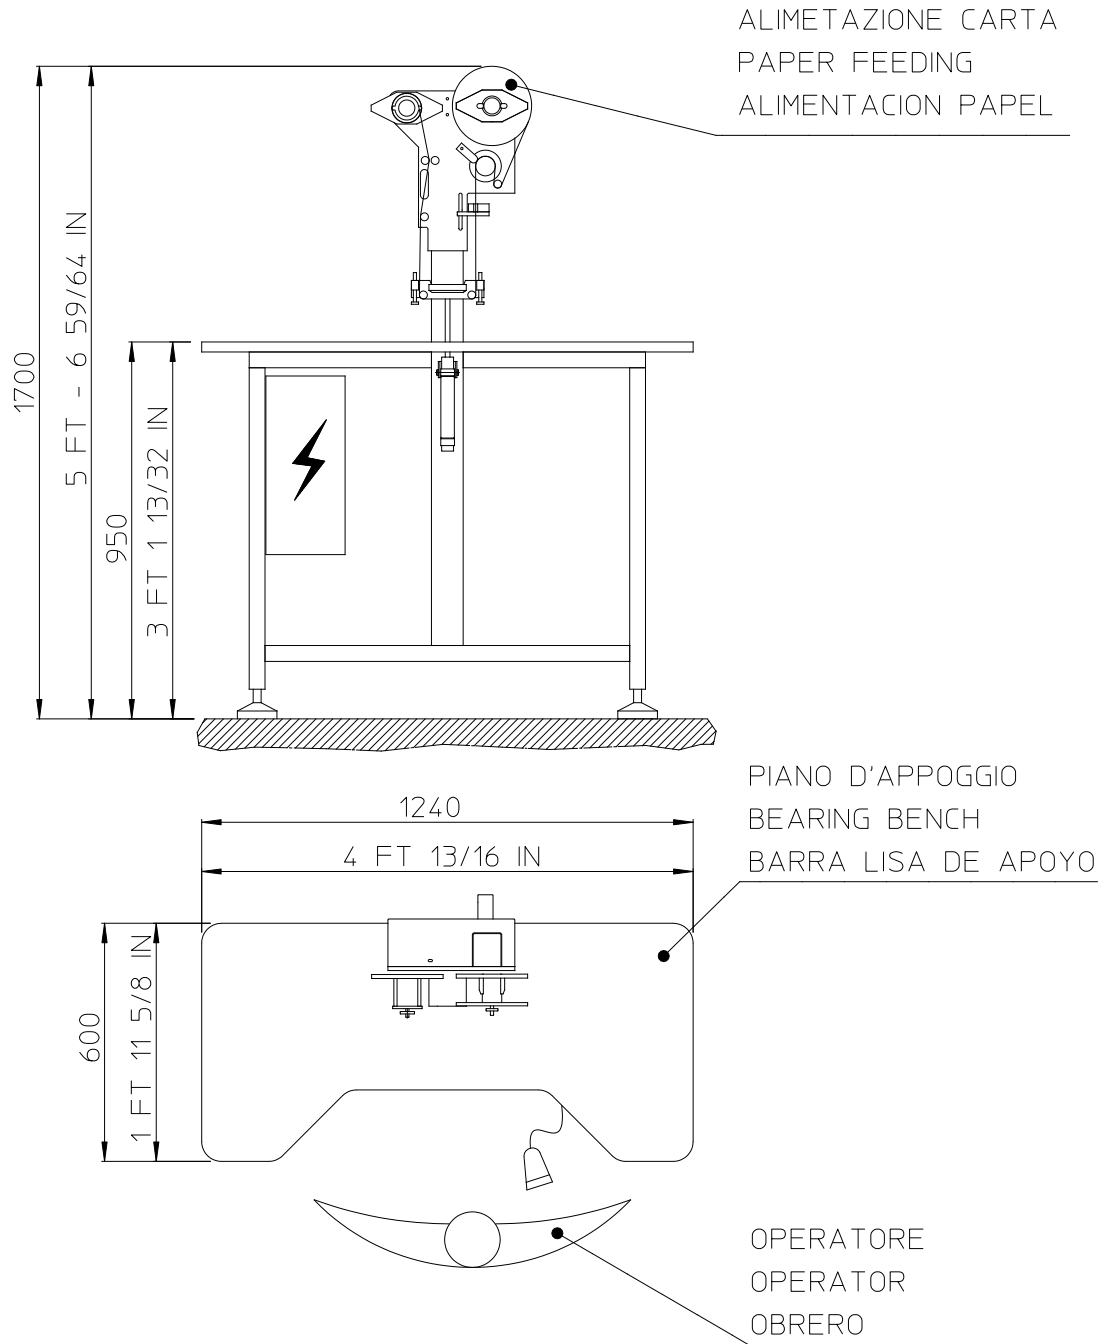

# AUTOPRINTING

AUTOPRINTING H=1700 mm - 5 FT 6 59/64 IN

## DATI TECNICI AUTOPRINTING

		DATI
Produzione max	p/h	1400-1800
Pressione aria	bar	6
Bobina carta Ø 200 max foro	mm	60
Voltaggio	Volt	240
Dimensioni	mm	1240 x 600 x 1700

**TECNOPEA s.r.l.** Via Don Eridano Torri, 2 – 25027 Quinzano D'Oglio BRESCIA ITALIA