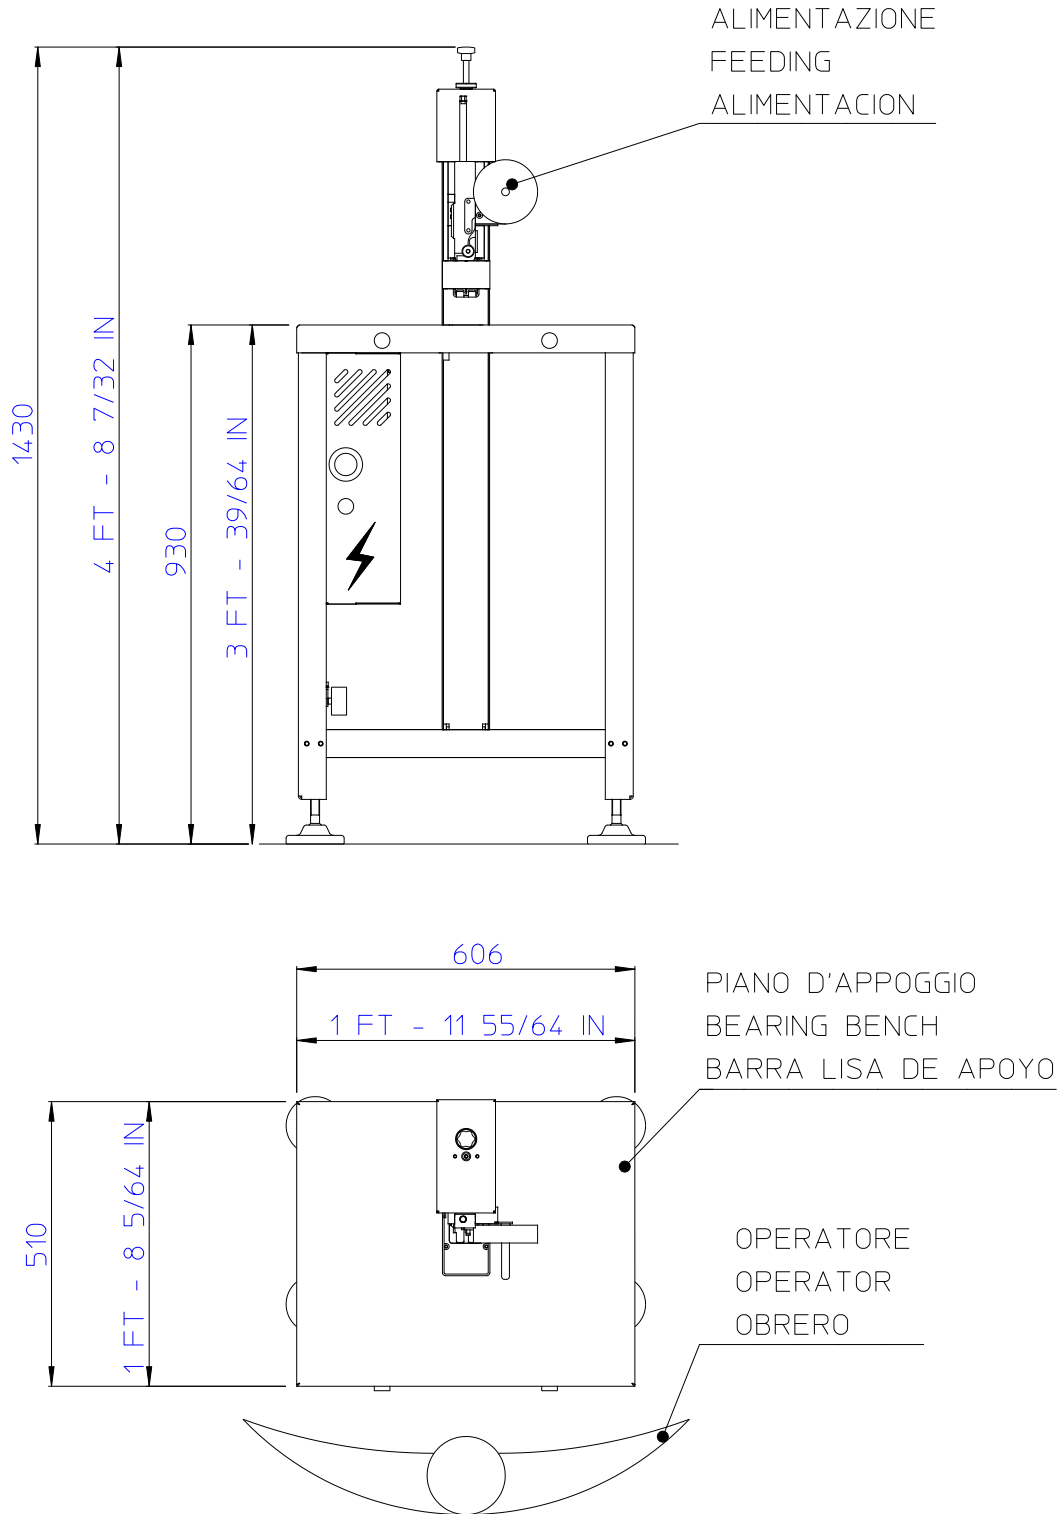

AUTOMATIC SWIFT TACK

AUTOMATIC SWIFT TACK H=1430 mm - 4 FT 8 19/64 IN

AUTOMATIC SWIFT TACK TECHNICAL DATA

		DATA
Operators	n	1
Pressure	bar	6
Weight	Kg	70
Voltage	Volt	240
Dimensions	mm	606 x 510 x 1430

TECNOPEA s.r.l. Via Don Eridano Torri, 2 – 25027 Quinzano D'Oglio BRESCIA ITALIA